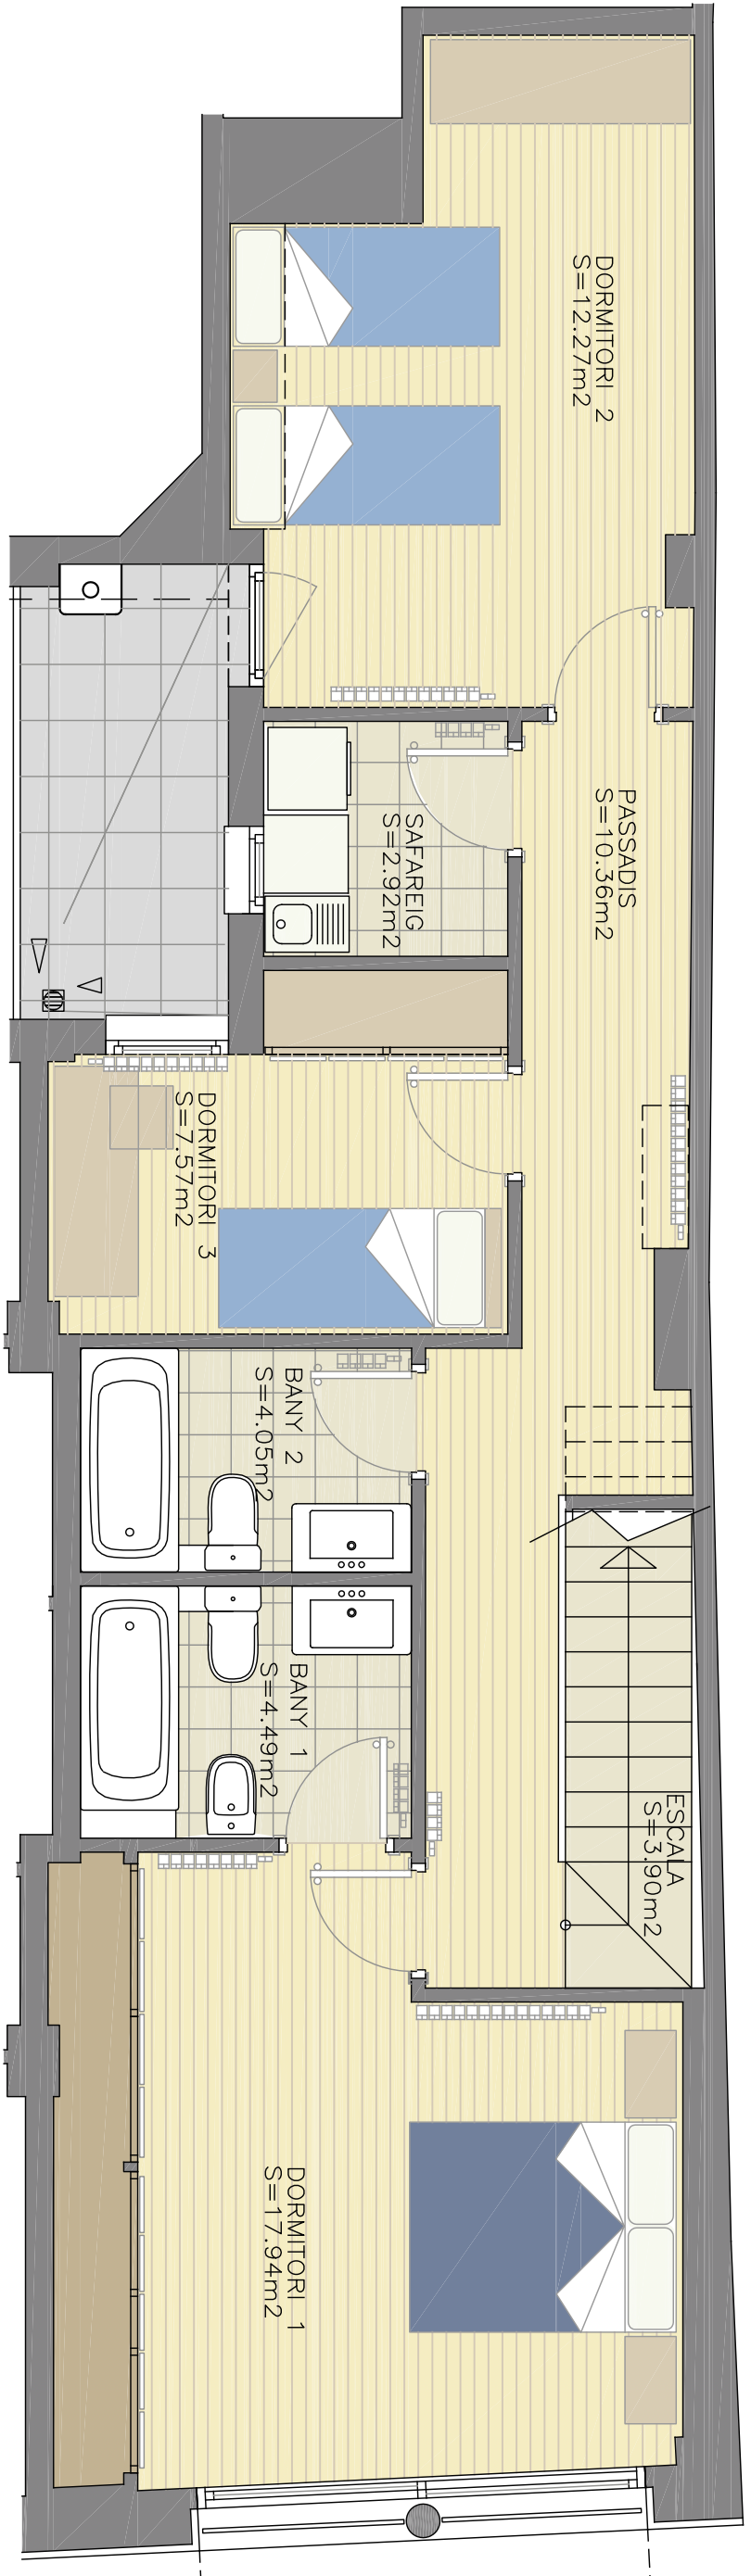

PLANTA SISENA (porta 1ª)

PLANTA CINQUENA (porta 1ª)

TOTAL SUP. UTIL

105.14 m²

EDIF. AVDA. FRANCESC MACIÀ
PORTA PRIMERA - E:1/50

PLAÇA SANT JOAN